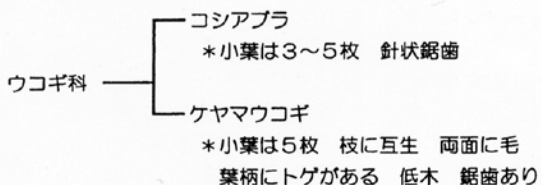

中分類Gの仲間 ~~~~~ 複葉・掌状 ~~~~~

Ⅲ つる性植物

IV ほふく性植物

《互生》

葉は楕円形 ----- モチノキ科

ハイイヌツゲ

- *葉の長さ1~3cm
- 深緑でつやがあり硬い
- 縁に浅い鋸歯

葉は倒卵形 ----- ツゲ科