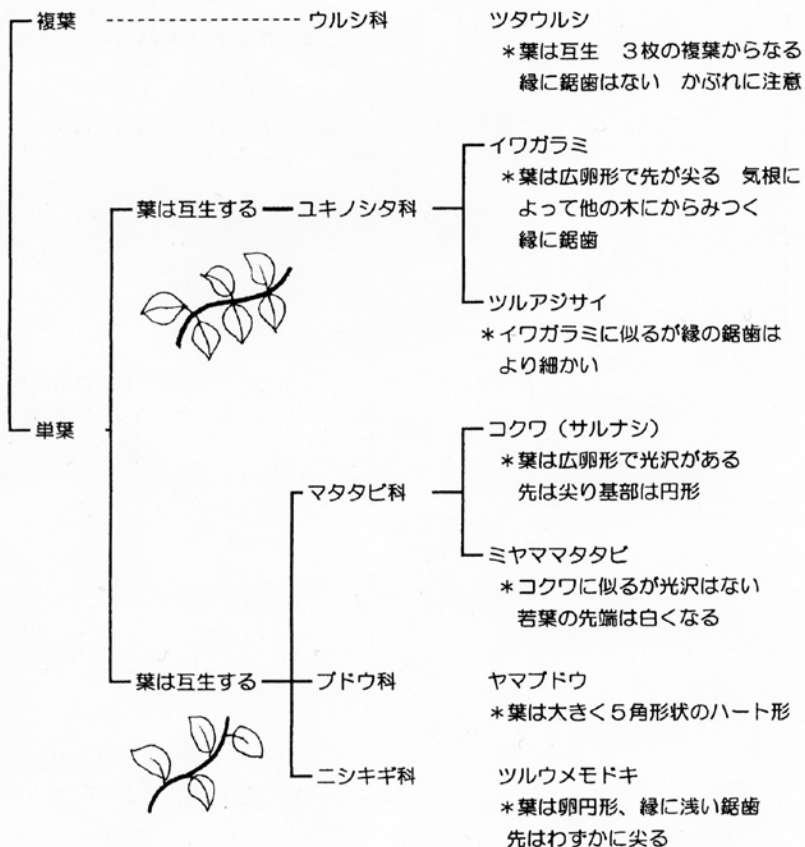

中分類Gの仲間 ~~~~~ 複葉・掌状 ~~~~~

Ⅲ つる性植物

IV ほふく性植物

《互生》

葉は楕円形 ----- モチノキ科

ハイイヌツゲ

- *葉の長さ1~3cm
- 深緑でつやがあり硬い
- 縁に浅い鋸歯

葉は倒卵形 ----- ツゲ科

フッキソウ

- *葉質は軟らかい 長さ2~5cm
- 葉先にまばらな鋸歯 早春に開花